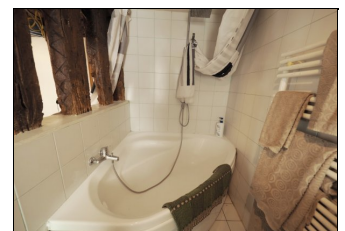

**Paris 1er - Location meublée
Pyramides / Petits-champs
Dans un immeuble XVIIème siècle
Charmant studio sur rue calme**

Réf. : M21

Surface :

20,98 m² Loi Carrez

Conditions de location :

Durée du bail : Bail meublé d'1 an renouvelable

Loyer hors charges : 864€

Charges : 45€

TOTAL LOYER : 909€

Dépôt de garantie : 1728€ (2 mois de loyer HC)

Honoraire de négociation : 315€(principal) ou 777,60€(secondaire)

Disponibilité : Immédiate

Performance énergétique : E (289)

Situation :

Pyramides / Palais-Royal - Musée du Louvre / Quatre-Septembre

Description :

À l'entresol d'un immeuble ancien du XVIIème siècle avec digicode.

Location meublée d'un studio composé de : Entrée, wc séparé, séjour, cuisine avec coin baignoire.

Charmant studio avec cheminée et poutres - Pièce principale avec fenêtre en demi-lune - Pierres anciennes apparentes - Rangements et placards - Parquets et carrelage au sol - Equipements : double lit simple, table, télévision, micro-ondes, plaques 2 feux, petit réfrigérateur -

Chauffage et eau chaude individuels électrique + radiateur acova dans cuisine.

[Voir le site](#)