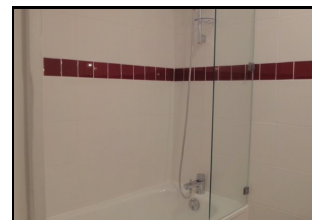

PARIS 1ER - LOCATION MEUBLÉE ENTRE LE LOUVRE ET LA PLACE DES VICTOIRES BEAU STUDIO ÉQUIPÉ

Réf. : CPC28

Surface :

28,20 m² loi CARREZ

Conditions de location :

Performance énergétique : A (EN ATTENTE)

Situation :

Métro : Louvre / Palais-Royal / Chatelet Proche Galerie
Véro-Dodat

Description :

Un Studio au 2ème étage avec ascenseur, composé de :

- 1 Entrée avec placards,
- 1 Séjour (2 fenêtres),
- 1 Cuisine (1 fenêtre),
- 1 Salle de bains avec w.c.