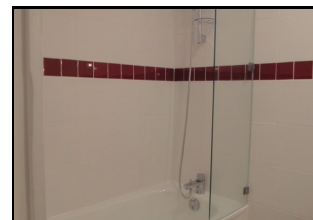

PARIS 1ER - LOCATION MEUBLÉE ENTRE LE LOUVRE ET LA PLACE DES VICTOIRES BEAU STUDIO ÉQUIPÉ

Réf. : CPC28

Surface :

28,20 m² loi CARREZ

Conditions de location :

Performance énergétique : A (EN ATTENTE)

Situation :

Métro : Louvre / Palais-Royal / Chatelet Proche Galerie
Véro-Dodat

Description :

Un Studio au 2ème étage avec ascenseur, composé de :

- 1 Entrée avec placards,
- 1 Séjour (2 fenêtres),
- 1 Cuisine (1 fenêtre),
- 1 Salle de bains avec w.c.