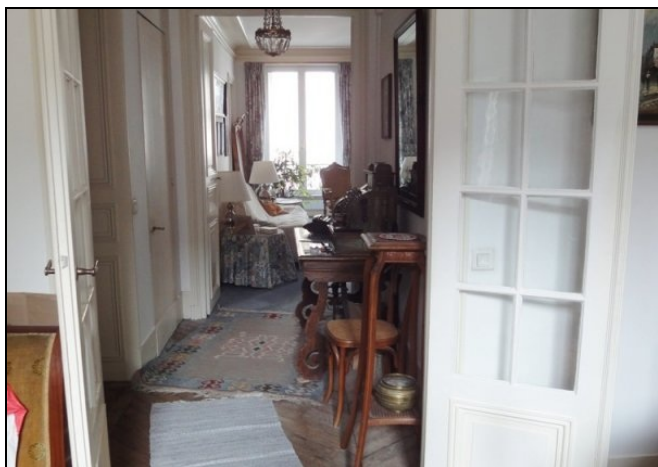

**Conditions de vente** :

Prix de vente : **VENDU**

**Performance énergétique** : A (EN ATTENTE)

**Situation** :

Méto : Palais-Royal, Pyramides

**Description** :

Dans un bel immeuble ancien du XVII<sup>e</sup> siècle, un appartement au 3<sup>e</sup>ème étage donnant sur rues, composé de 4 pièces principales:

- 1 Entrée,
- 1 Salon,
- 1 Salle à manger,
- 1 Cuisine,
- 2 Chambres,
- 1 Salle de bains,
- 1 Salle d'eau,
- 1 wc séparé.
- 1 Cave

[Voir le site](#)