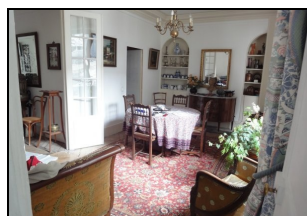

Situation :

Métro : Palais-Royal, Pyramides

Description :

Dans un bel immeuble ancien du XVII^e siècle, un appartement au 3^eème étage donnant sur rues, composé de 4 pièces principales:

- 1 Entrée,
- 1 Salon,
- 1 Salle à manger,
- 1 Cuisine,
- 2 Chambres,
- 1 Salle de bains,
- 1 Salle d'eau,
- 1 wc séparé.
- 1 Cave