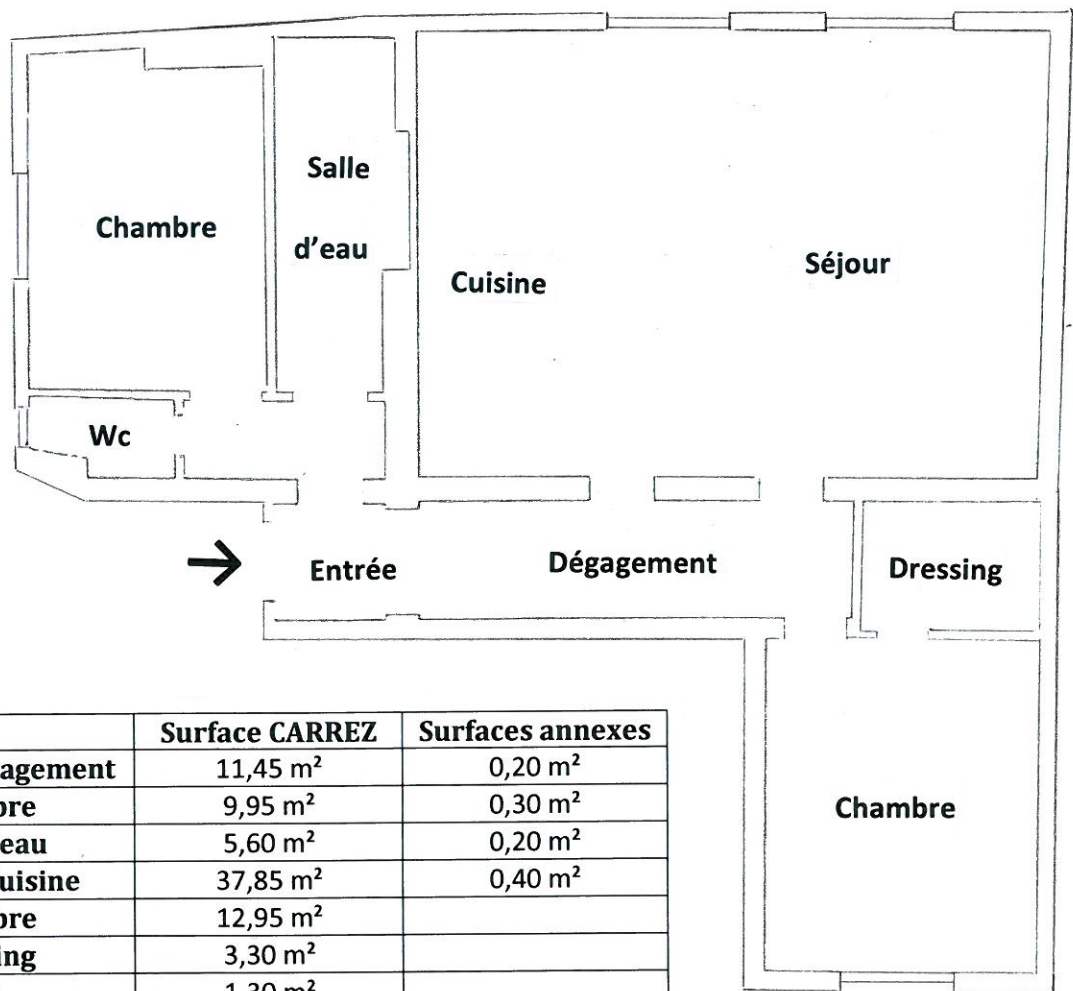

« A1 » PALAIS ROYAL IMMOBILIER

38, rue de Richelieu
75001 PARIS

Tél. 01.42.615.615 - Fax. 01 42.614.614

www.palaisroyalimmobilier.com

COUR

COUR

	Surface CARREZ	Surfaces annexes
Entrée - Dégagement	11,45 m ²	0,20 m ²
Chambre	9,95 m ²	0,30 m ²
Salle d'eau	5,60 m ²	0,20 m ²
Séjour - Cuisine	37,85 m ²	0,40 m ²
Chambre	12,95 m ²	
Dressing	3,30 m ²	
Wc	1,30 m ²	
TOTAL	82,40 m² LC	1,10 m²