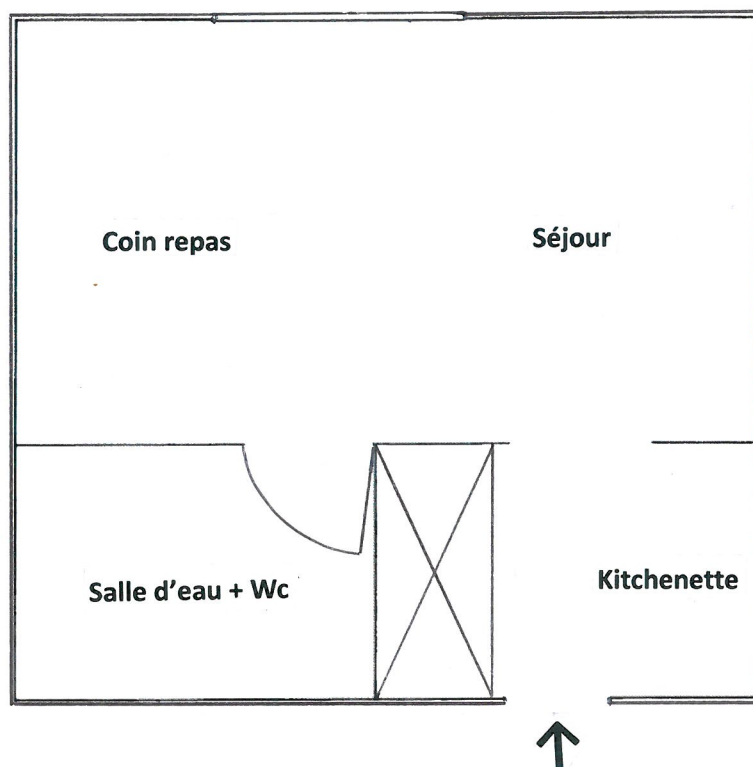

## VUE DÉGAGÉE TOITS ET CIEL

Pièce ou Local	Etage	Surface Habitable
Cuisine	3ème	3,34 m <sup>2</sup>
Sejour	3ème	11,45 m <sup>2</sup>
Salle d'eau / WC	3ème	2,62 m <sup>2</sup>
Total		17,40 m <sup>2</sup>