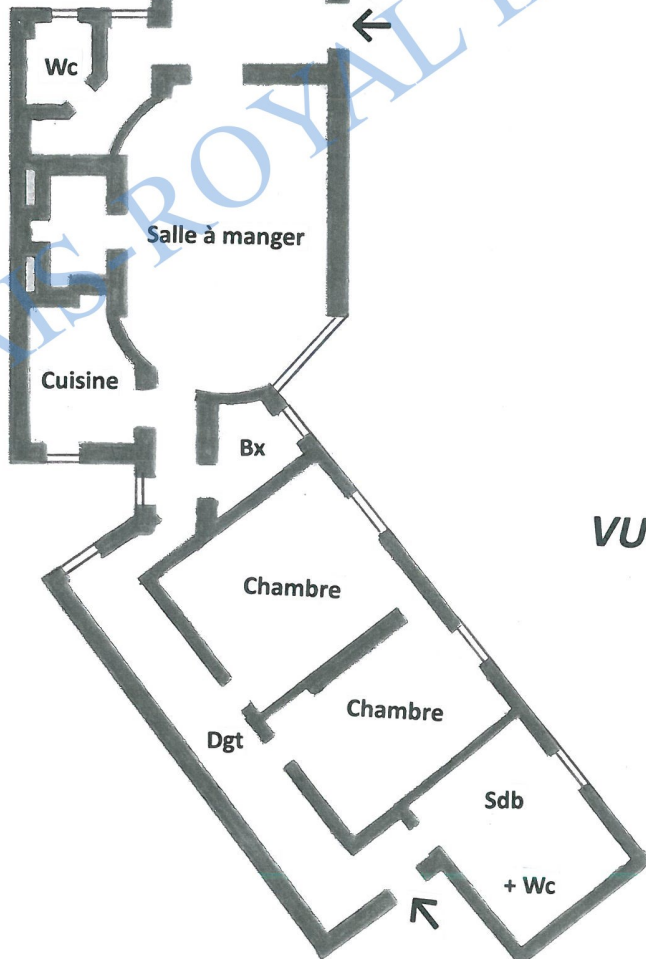

**« A1 » PALAIS ROYAL
IMMOBILIER**

38, rue de Richelieu
75001 PARIS

Tél. 01.42.615.615 - Fax. 01 42.614.614

www.palaisroyalimmobilier.com

VUE SUR SEINE

VUE PANTHÉON